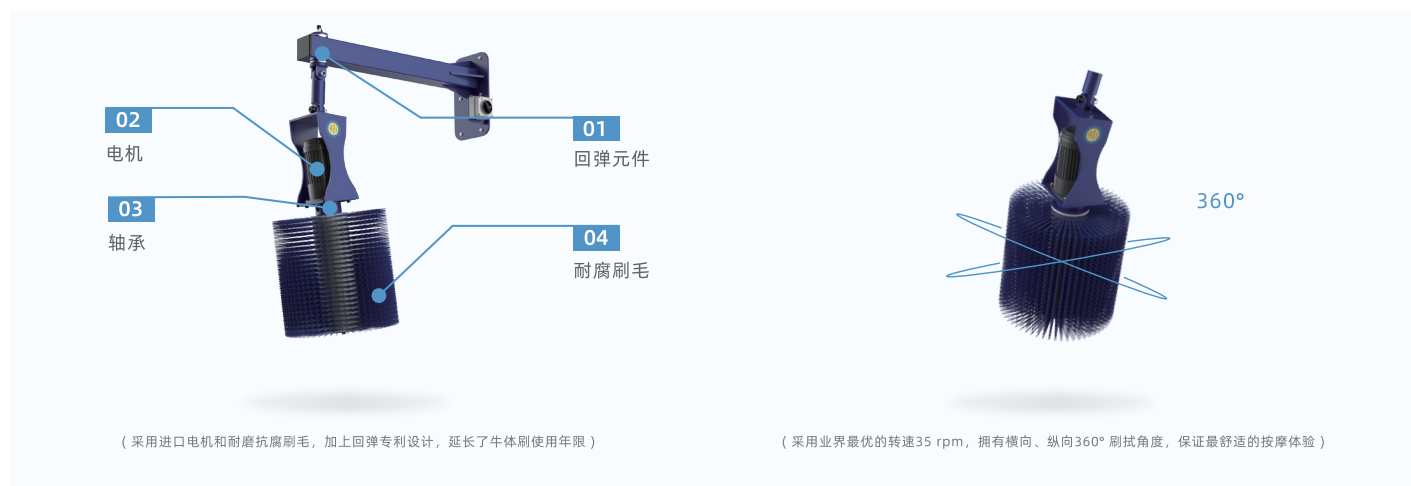

产品细节

产品参数

机身	净重	61 kg
刷辊	外形尺寸	Φ 500 mm X 500 mm
	材料	白色PP材料
刷毛	直径	3.0 mm
	材料	蓝色尼龙
电机	外部电源	交流电 220 - 240 V, 50 HZ
	功率	150 W
	启动倾角	5° - 30°
	停止延缓时间	10 秒 - 90 秒
	转速	35 rpm

斯维垦智能科技（深圳）有限公司

服务热线：400-803-0767

www.sveaverken.cn